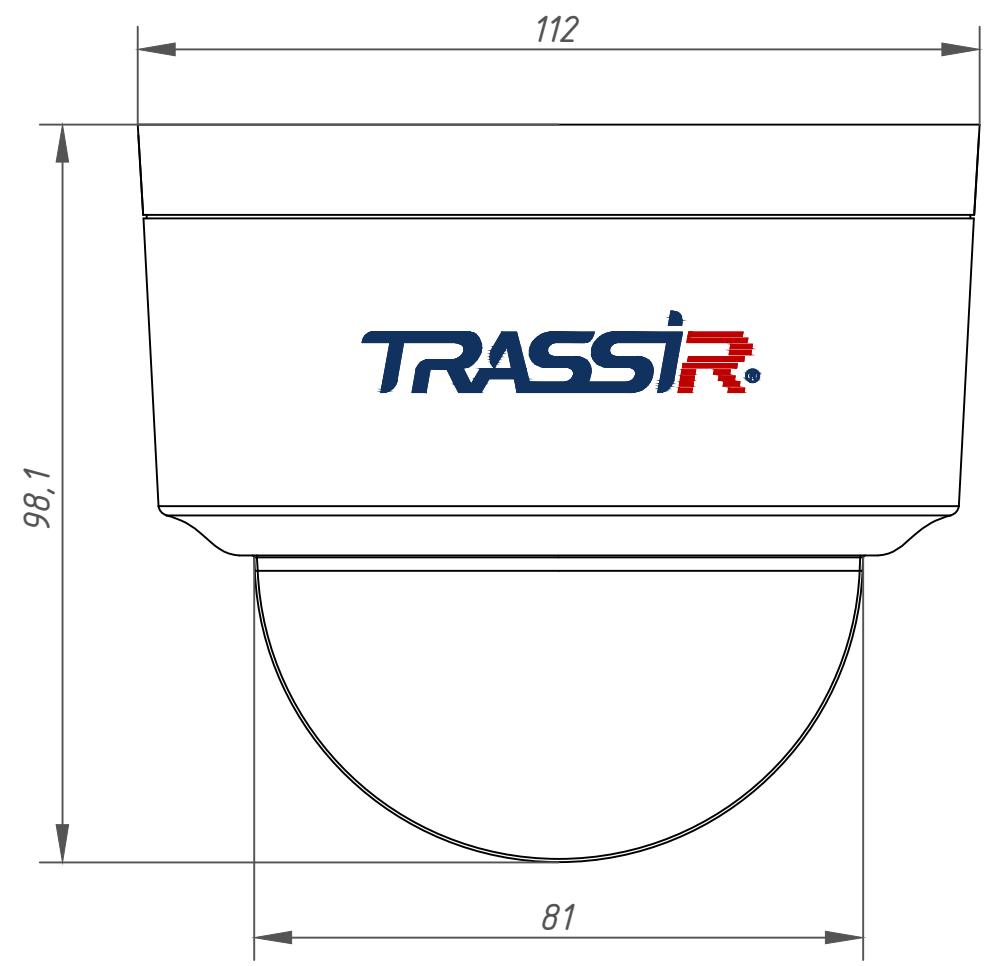

Перв. примеч.

Справ. №

Подп. дата

Инв. № дубл.

Взам. инв. №

Подп. и дата

Инв. № подл.

USB Type-A

8P8C (RG45)

DC 12V

AUDIO OUT (RCA)