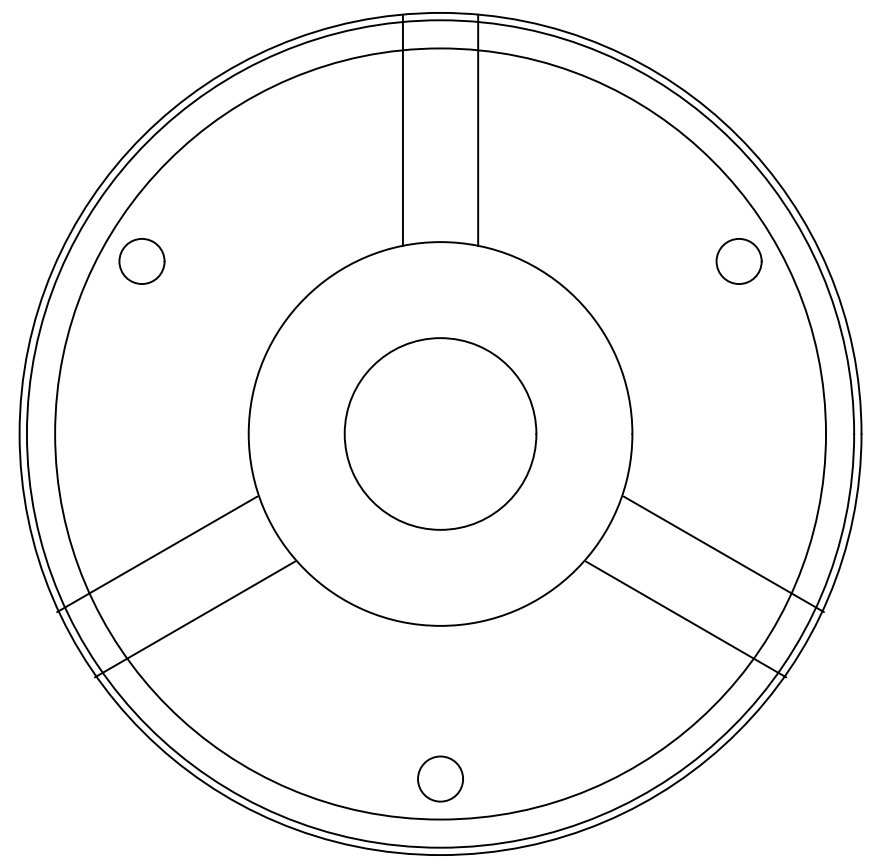

Перв. примеч.

Справ. №

Подп. дата

Инв. № дубл.

Взам. инв. №

Подп. и дата

Инв. № подл.

USB Type-A

8P8C (RG45)

DC 12V

AUDIO OUT (RCA)